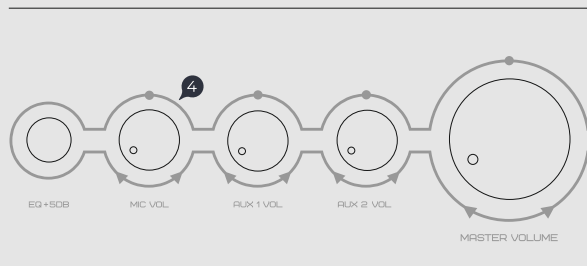

Перед подключением рекомендуется отключить питание оборудования.

1. 1 Включите фантомное питание
2. 2 Выставьте необходимую чувствительность входа
3. 3 Подключите микрофон к XLR IN
4. 4 Громкость микрофона управляется с лицевой панели усилителя регулятором MIC IN

Для подключения используйте только балансный кабель