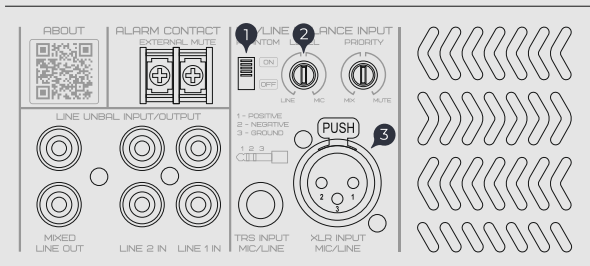

Перед подключением рекомендуется отключить питание оборудования.

1. 1 Включите фантомное питание
2. 2 Выставьте необходимую чувствительность входа
3. 3 Подключите микрофон к XLR IN
4. 4 Громкость микрофона управляется с лицевой панели усилителя регулятором MIC IN

Для подключения используйте только балансный кабель